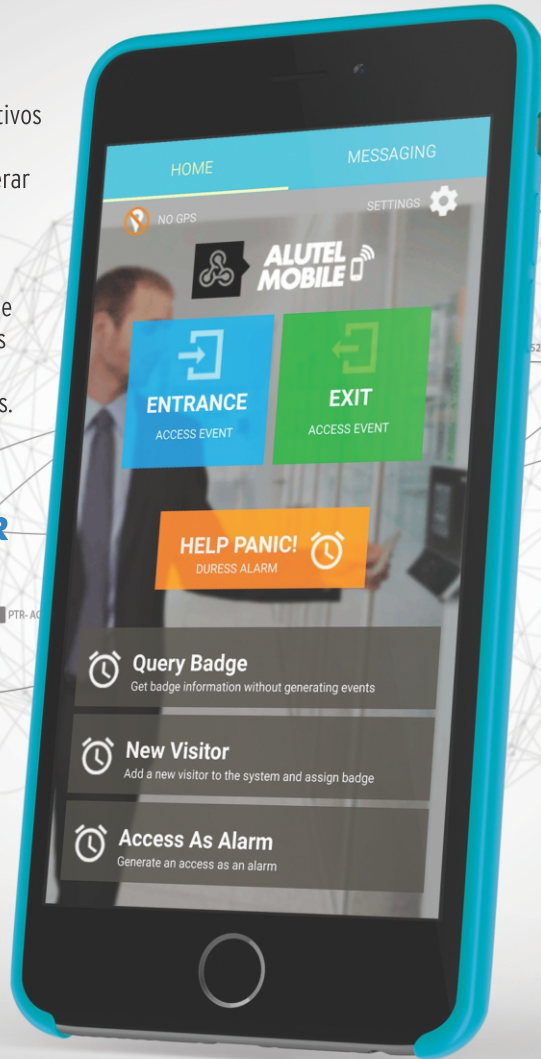

ALUTEL MOBILE ESTA DISPONIBLE PARA TABLETS Y SMARTPHONES ANDROID ASÍ COMO PARA IPHONE Y IPAD.

Envíe su localización al servidor central para ubicar en tiempo real cada uno de sus dispositivos así como para revisar su recorrido histórico. Combínelo con las puertas virtuales para generar eventos de acceso automáticos mediante georreferencia.

Visualice toda la actividad de los móviles desde el servidor central: eventos de acceso, alarmas de pánico, seguimiento en vivo, recorrido histórico, envío y recepción de mensajes y más.

MODO CONTROLADOR

Utilice sus dispositivos como un lector móvil, reciba la información del personal verifique identidades, genere eventos de acceso y lea múltiples tipos de Tarjetas (AWID, iClass, HID Prox, Indala, MiFare y muchas más).

MODO PERSONAL

Convierta el celular en una tarjeta de control de acceso personal. Asocie la aplicación con una persona y genere eventos asociados a ella. Eventos de acceso, cruces virtuales, alarmas de pánico, mensajería, seguimiento en vivo e histórico.